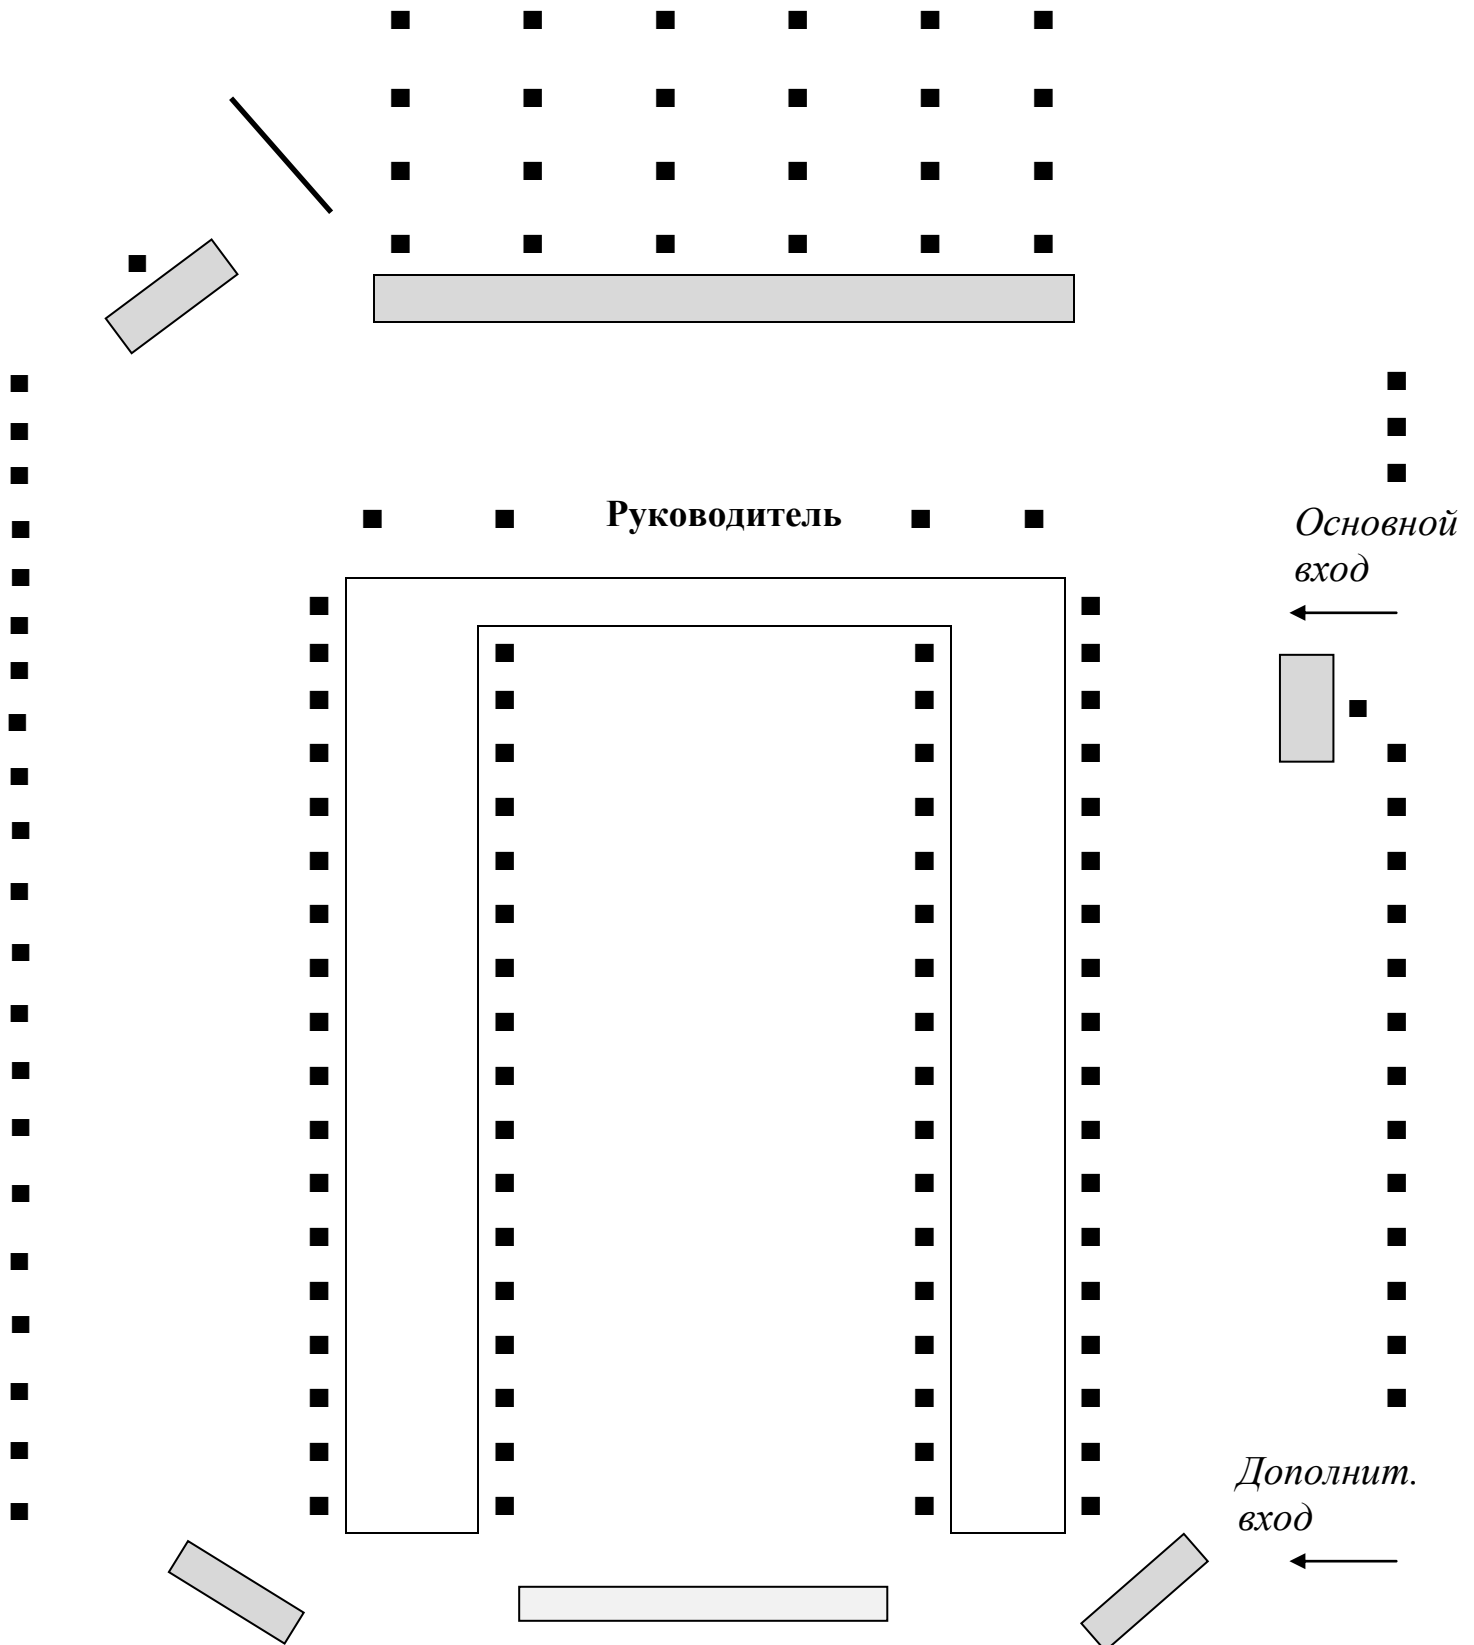

# СХЕМА РАССАДКИ

(максимально  $5+18 \times 2+17 \times 2$  за основным столом)

Дом Дурасова, 2-й этаж,  
Белый зал, А-201

24 места на сцене

Во втором ряду можно разместить до 39-41 чел.  
в случае использования дополнительных стульев (в наличии 37)